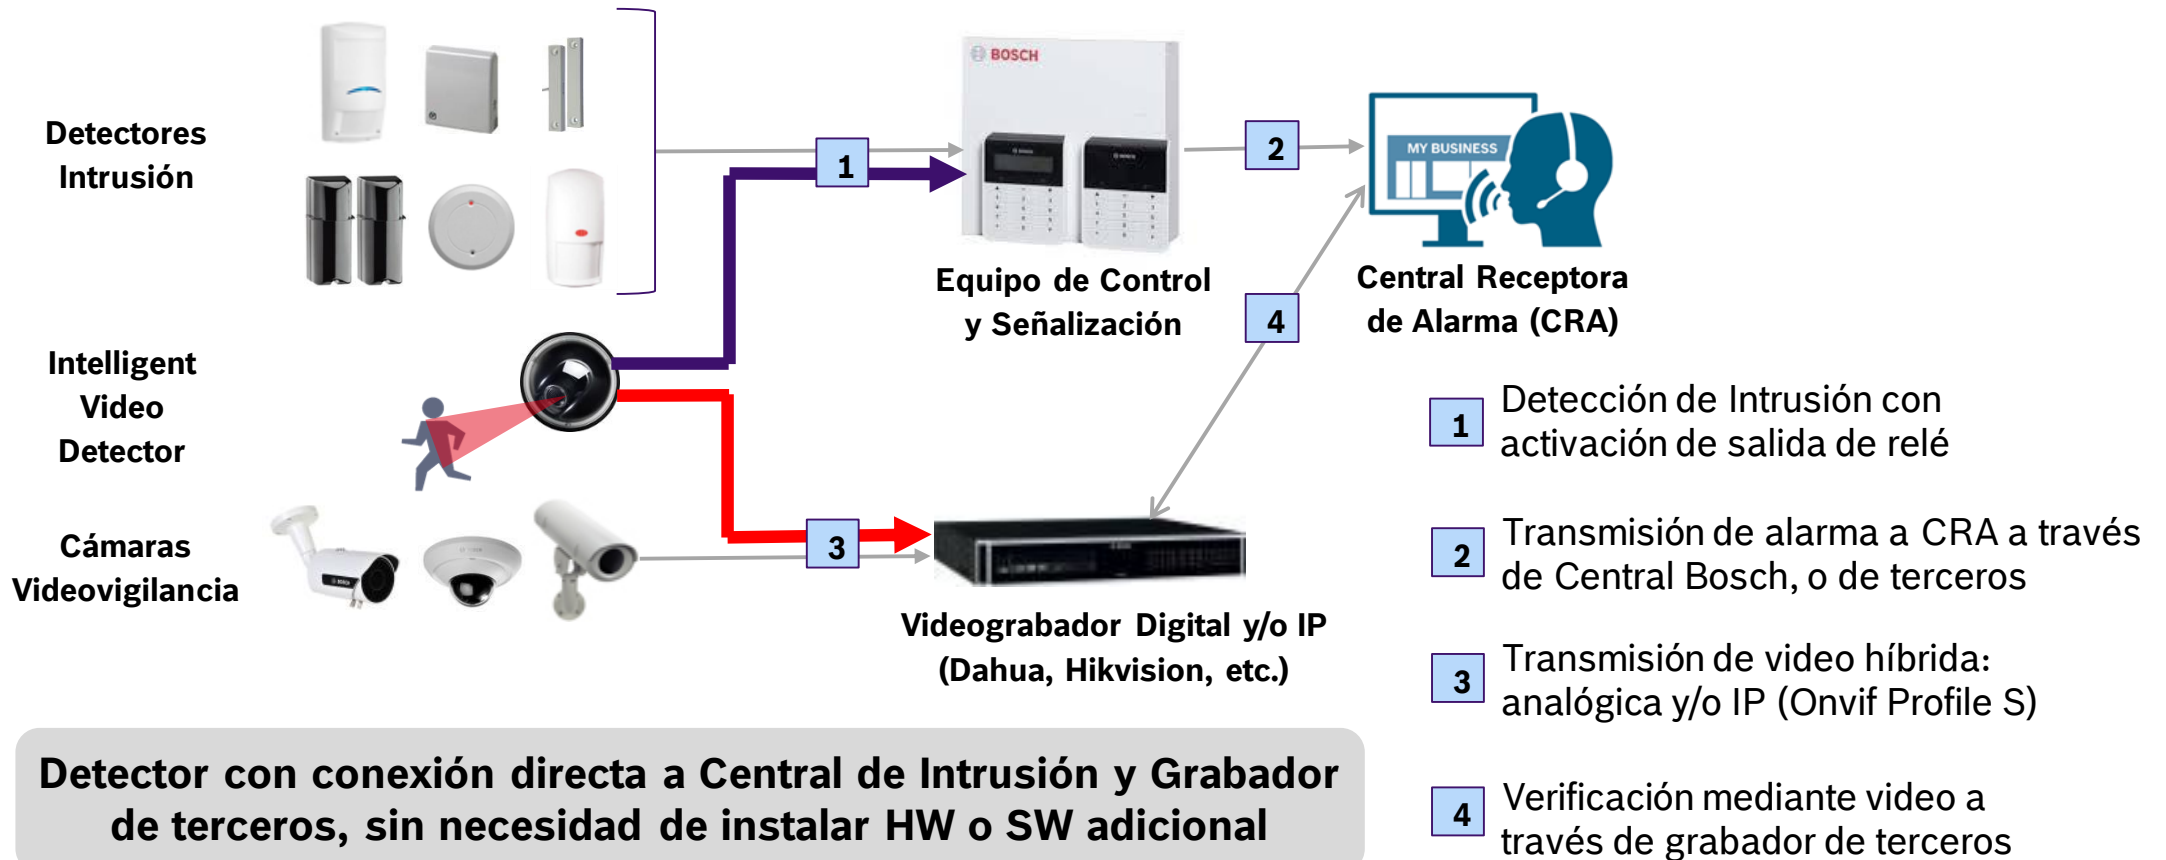

Intelligent Video Detector

Esquema de principio